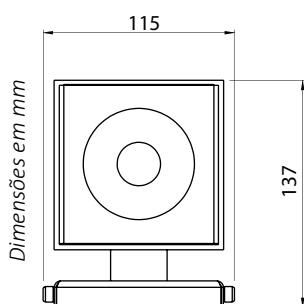

CUBO

Imagem meramente ilustrativa - Cor Marrom Café texturizado

USO EXTERNO
OU INTERNO

MATERIAL

Alumínio extrudado e refletor metalizado craquelado

ACABAMENTO

Pintura eletrostática a pó

CORES:

- ☐ Branco texturizado
- ☒ Marrom Café texturizado
- ☐ Preto texturizado

Código	Fonte de luz	Soquete / base	Potência	Fluxo luminoso	Temperatura de cor	IRC	Equipamento auxiliar	Medidas
AR-CUB-LED03BV830	LED		3 W	180 lm	3.000 K	>80	Driver 100~240 V	L 115 x A 137 x C 77 mm
AR-CUB-1G9	1 x Lâmp. Halopin até 40 W	G9						L 115 x A 137 x C 77 mm

Lâmpada não inclusa