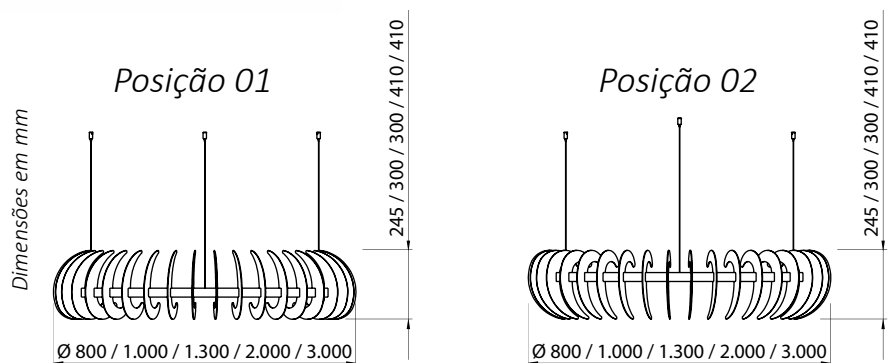

### ACABAMENTO

Pintura líquida

### CORES

**Pintura líquida\*:**

- Astec Gold
- Cinza Barium
- Dourado Mosele
- Marrom Topázio

\*Outras cores sob consulta

Obs: Duas posições de aletas

Temperatura de cor	IRC
2.700 K	>90

Código	Fonte de luz	Potência	Fluxo luminoso	Equipamento auxiliar	Medidas
PEN2372A7	LED	36 W	2.628 lm	Driver 100~240 V	Ø 800 x A 245 mm
PEN2587A4	LED	45 W	3.285 lm	Driver 100~240 V	Ø 1.000 x A 300 mm
PEN2277A7	LED	58 W	4.234 lm	Driver 100~240 V	Ø 1.300 x A 300 mm
PEN2314A7	LED	90 W	6.570 lm	Driver 100~240 V	Ø 2.000 x A 410 mm
PEN2315A7	LED	135 W	9.855 lm	Fonte chaveada 127 V / 220 V	Ø 3.000 x A 410 mm