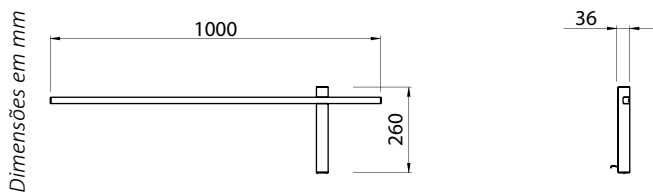

BORNE

Imagem meramente ilustrativa - Cor Preto texturizado

MATERIAL

Alumínio extrudado

ACABAMENTO

Pintura eletrostática a pó ou líquida

CORES:

- Branco texturizado
- Marrom Café Escuro texturizado
- Preto texturizado