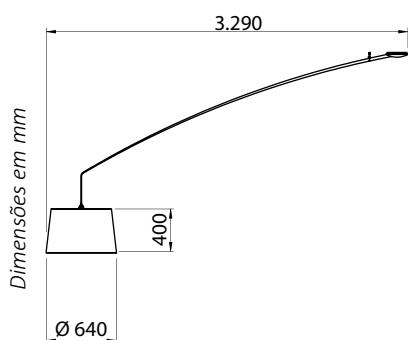

BETTA

Imagem meramente ilustrativa - Cor Preto texturizado

MATERIAL

Haste em fibra de carbono ajustável, cúpula em tecido e fio revestido em tecido

ACABAMENTO

Pintura eletrostática a pó ou líquida

CORES

Haste - Pintura eletrostática a pó:

Código	Fonte de luz	Soquete / base	Medidas
PEN227801 (pintura eletrostática a pó)	1 x Lâmp. Bulbo LED A60 ou FCE até 23 W	E27	Total L 3.290 x 1.820 mm / Cúpula Ø 640 x A 400 mm
PEN2634C6 (pintura líquida)	1 x Lâmp. Bulbo LED A60 ou FCE até 23 W	E27	Total L 3.290 x 1.820 mm / Cúpula Ø 640 x A 400 mm