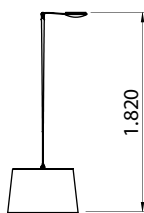

BETTA

Imagem meramente ilustrativa - Cor Preto texturizado

MATERIAL

Haste em fibra de carbono ajustável, cúpula em tecido e fio revestido em tecido

ACABAMENTO

Pintura eletrostática a pó ou líquida

CORES

Haste - Pintura eletrostática a pó:

Código	Fonte de luz	Soquete / base	Medidas
PEN227801 (pintura eletrostática a pó)	1 x Lâmp. Bulbo LED A60 ou FCE até 23 W	E27	Total L 3.290 x 1.820 mm / Cúpula Ø 640 x A 400 mm
PEN2634C6 (pintura líquida)	1 x Lâmp. Bulbo LED A60 ou FCE até 23 W	E27	Total L 3.290 x 1.820 mm / Cúpula Ø 640 x A 400 mm