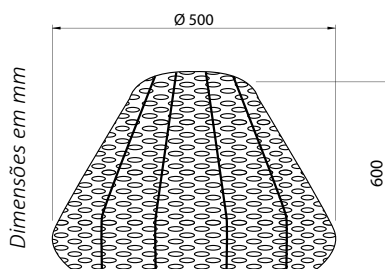

BEACH & COUNTRY

Imagem meramente ilustrativa - Cor Marrom Café escuro

USO EXTERNO

MATERIAL

Cúpula em fibra sintética e difusor em vidro

CORES

- Branco
- Marrom Café Escuro
- Preto

Código	Fonte de luz	Soquete / base	Medidas
PEN-BEC-1E27	1 x Lâmp. Bulbo LED A60 ou FCE até 23 W	E27	Ø 500 x A 600 mm