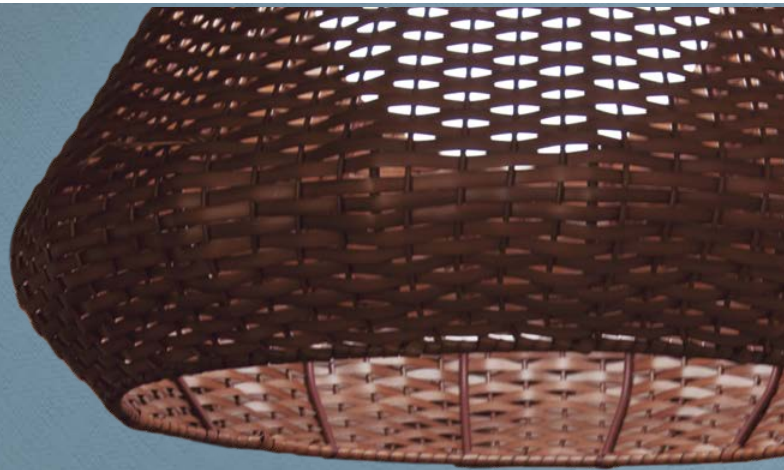

BEACH & COUNTRY

Imagem meramente ilustrativa - Cor Marrom Café escuro

USO EXTERNO

MATERIAL

Cúpula em fibra sintética e difusor em vidro

CORES

- Branco
- Marrom Café Escuro
- Preto

Código	Fonte de luz	Soquete / base	Medidas
PEN-BEC-1E27	1 x Lâmp. Bulbo LED A60 ou FCE até 23 W	E27	Ø 500 x A 600 mm

Lâmpada não inclusa