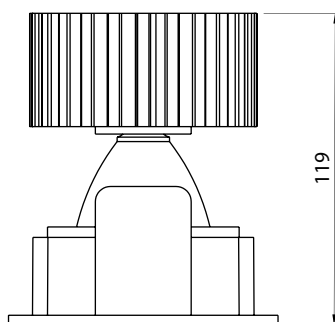

CORES:

- Branco texturizado
- Preto texturizado

Dimensões em mm

! Soluções com outras potências, temperaturas de cor, IRC > 90 e equipamentos Dimerizáveis / DALI sob consulta.

Fonte de luz	Ângulo de abertura	IRC	Equipamento auxiliar
LED	10° / 15° / 24° / 38° / 45° / 60°	>80	Driver 220 V

Código	Potência	Fluxo luminoso	Eficiência	Temperatura de cor	Corrente	Medidas
EB-ARQ70-LED12.6220V827	12,6 W	1.691 lm	134 lm/W	2.700 K	350 mA	L 91 x A 91 x C 119 mm / Nicho 76 mm
EB-ARQ70-LED18.7220V827	18,7 W	2.309 lm	123 lm/W	2.700 K	500 mA	L 91 x A 91 x C 119 mm / Nicho 76 mm
EB-ARQ70-LED12.6220V830	12,6 W	1.767 lm	140 lm/W	3.000 K	350 mA	L 91 x A 91 x C 119 mm / Nicho 76 mm
EB-ARQ70-LED18.7220V830	18,7 W	2.413 lm	129 lm/W	3.000 K	500 mA	L 91 x A 91 x C 119 mm / Nicho 76 mm
EB-ARQ70-LED12.6220V840	12,6 W	1.822 lm	145 lm/W	4.000 K	350 mA	L 91 x A 91 x C 119 mm / Nicho 76 mm
EB-ARQ70-LED18.7220V840	18,7 W	2.488 lm	133 lm/W	4.000 K	500 mA	L 91 x A 91 x C 119 mm / Nicho 76 mm