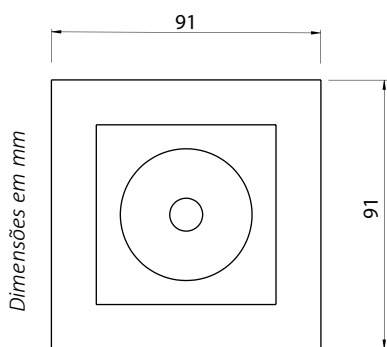

CORES:

- Branco texturizado
- Preto texturizado

Dimensões em mm

! Soluções com outras potências, temperaturas de cor, IRC > 90 e equipamentos Dimerizáveis / DALI sob consulta.

Fonte de luz	Ângulo de abertura	IRC	Equipamento auxiliar
LED	10° / 15° / 24° / 38° / 45° / 60°	>80	Driver 220 V

Código	Potência	Fluxo luminoso	Eficiência	Temperatura de cor	Corrente	Medidas
EB-ARQ70-LED12.6220V827	12,6 W	1.691 lm	134 lm/W	2.700 K	350 mA	L 91 x A 91 x C 119 mm / Nicho 76 mm
EB-ARQ70-LED18.7220V827	18,7 W	2.309 lm	123 lm/W	2.700 K	500 mA	L 91 x A 91 x C 119 mm / Nicho 76 mm
EB-ARQ70-LED12.6220V830	12,6 W	1.767 lm	140 lm/W	3.000 K	350 mA	L 91 x A 91 x C 119 mm / Nicho 76 mm
EB-ARQ70-LED18.7220V830	18,7 W	2.413 lm	129 lm/W	3.000 K	500 mA	L 91 x A 91 x C 119 mm / Nicho 76 mm
EB-ARQ70-LED12.6220V840	12,6 W	1.822 lm	145 lm/W	4.000 K	350 mA	L 91 x A 91 x C 119 mm / Nicho 76 mm
EB-ARQ70-LED18.7220V840	18,7 W	2.488 lm	133 lm/W	4.000 K	500 mA	L 91 x A 91 x C 119 mm / Nicho 76 mm