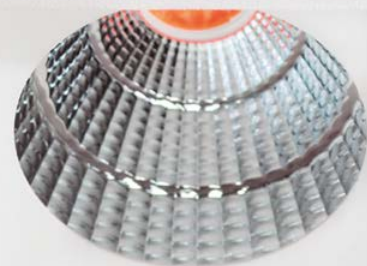

ARCHITECT 70

Imagem meramente ilustrativa - Cor Branco texturizado

MATERIAL

Alumínio extrudado e refletor metalizado

ACABAMENTO

Pintura eletrostática a pó

CONFORTO VISUAL

Recuo anti-ofuscamento

CORES:

- Branco texturizado
- Preto texturizado

Dimensões em mm

! Soluções com outras potências, temperaturas de cor, IRC > 90 e equipamentos Dimerizáveis / DALI sob consulta.

Fonte de luz	Ângulo de abertura	IRC	Equipamento auxiliar
LED	10° / 15° / 24° / 38° / 45° / 60°	>80	Driver 220 V

Código	Potência	Fluxo luminoso	Eficiência	Temperatura de cor	Corrente	Medidas
EB-ARQ70-LED12.6220V827	12,6 W	1.691 lm	134 lm/W	2.700 K	350 mA	L 91 x A 91 x C 119 mm / Nicho 76 mm
EB-ARQ70-LED18.7220V827	18,7 W	2.309 lm	123 lm/W	2.700 K	500 mA	L 91 x A 91 x C 119 mm / Nicho 76 mm
EB-ARQ70-LED12.6220V830	12,6 W	1.767 lm	140 lm/W	3.000 K	350 mA	L 91 x A 91 x C 119 mm / Nicho 76 mm
EB-ARQ70-LED18.7220V830	18,7 W	2.413 lm	129 lm/W	3.000 K	500 mA	L 91 x A 91 x C 119 mm / Nicho 76 mm
EB-ARQ70-LED12.6220V840	12,6 W	1.822 lm	145 lm/W	4.000 K	350 mA	L 91 x A 91 x C 119 mm / Nicho 76 mm
EB-ARQ70-LED18.7220V840	18,7 W	2.488 lm	133 lm/W	4.000 K	500 mA	L 91 x A 91 x C 119 mm / Nicho 76 mm