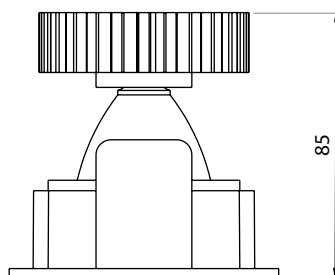

Imagem meramente ilustrativa - Cor Branco texturizado