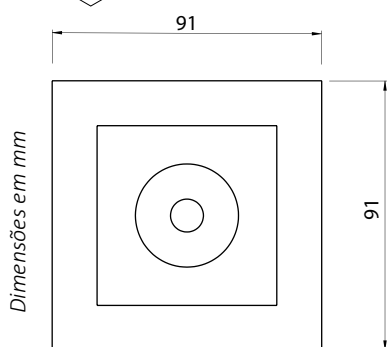

Imagem meramente ilustrativa - Cor Branco texturizado