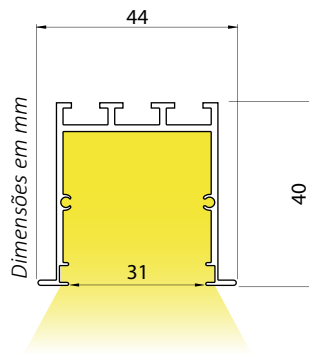

## AMETISTA

Imagem meramente ilustrativa

### PERFIL SEM FITA LED

Código	Categoria	Medidas
SL-EB-AME	Embutido	L 44 x A 54 mm