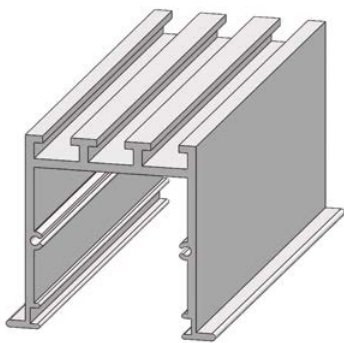

## AMETISTA

Imagem meramente ilustrativa

### MATERIAL

Alumínio extrudado com difusor em acrílico leitoso

### PERFIL SEM FITA LED

Código	Categoria	Medidas
SL-EB-AME	Embutido	L 44 x A 54 mm