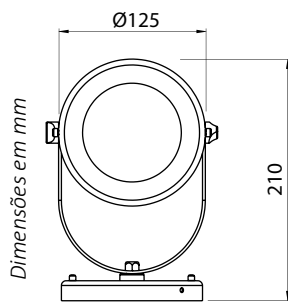

### CORES:

- Branco brilhante
- Branco texturizado
- Marrom Café texturizado
- Prata texturizado
- Preto brilhante
- Preto texturizado
- Verde Musgo

Código	Fonte de luz	Soquete / base	Medidas
AR-UL-P20301E27	1 x Lâmp. PAR20 ou PAR30 até 75 W	E27	Ø 125 x A 210 x C 140 mm