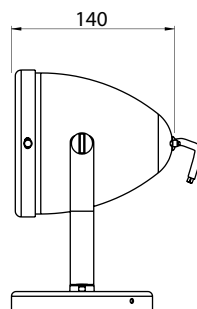

### ACABAMENTO

Pintura eletrostática a pó

### CORES:

- Branco brilhante
- Branco texturizado
- Marrom Café texturizado
- Prata texturizado
- Preto brilhante
- Preto texturizado
- Verde Musgo

Código	Fonte de luz	Soquete / base	Medidas
AR-UL-P20301E27	1 x Lâmp. PAR20 ou PAR30 até 75 W	E27	Ø 125 x A 210 x C 140 mm