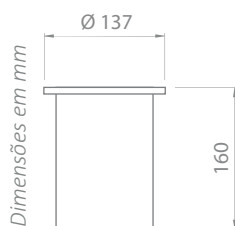

Código	Fonte de luz	Soquete / base	IP	Medidas
UL-P20-1E27	1 x Lâmpada PAR20 até 50 W	E27	65	Ø 137 x A 160 mm

Lâmpada não inclusa