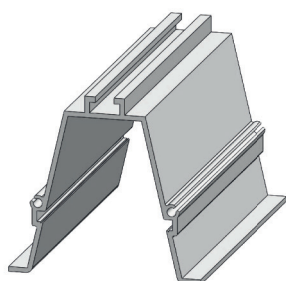

SAFIRA

Imagem meramente ilustrativa

CATEGORIA

Embutido

MATERIAL

Alumínio extrudado com difusor em acrílico leitoso

ACABAMENTO

Pintura eletrostática a pó

CONFORTO VISUAL

Reco anti-ofuscamento

CORES

- Branco texturizado
- Prata texturizado
- Preto texturizado

PERFIL SEM FITA LED

Código	Categoria	Medidas
SL-EB-SAF	Embutido	L 61 x A 69 mm

OPÇÕES DE FITA LED

Potência / metro	Fluxo luminoso / metro	Temperatura de cor	IRC	Vida útil LED	Equipamento auxiliar
4,8 W / m	360 lm / m	2.700 K	>90	50.000 h	Driver 100~240 V
9,6 W / m	800 lm / m	2.700 K	>90	50.000 h	Driver 100~240 V
14,4 W / m	1.050 lm / m	2.700 K	>90	50.000 h	Driver 100~240 V
4,8 W / m	390 lm / m	3.000 K	>90	50.000 h	Driver 100~240 V
9,6 W / m	800 lm / m	3.000 K	>90	50.000 h	Driver 100~240 V
14,4 W / m	1.050 lm / m	3.000 K	>90	50.000 h	Driver 100~240 V
4,8 W / m	400 lm / m	4.000 K	>90	50.000 h	Driver 100~240 V
9,6 W / m	820 lm / m	4.000 K	>90	50.000 h	Driver 100~240 V
14,4 W / m	1.080 lm / m	4.000 K	>90	50.000 h	Driver 100~240 V