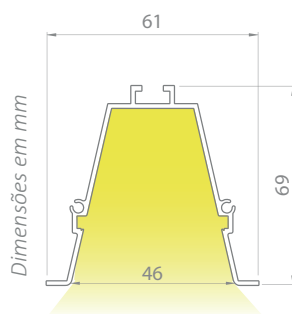

SAFIRA

Imagem meramente ilustrativa

CATEGORIA

Embutido

MATERIAL

Alumínio extrudado com difusor em acrílico leitoso

ACABAMENTO

Pintura eletrostática a pó

CONFORTO VISUAL

Reco anti-ofuscamento

CORES

- Branco texturizado
- Prata texturizado
- Preto texturizado

PERFIL SEM FITA LED

Código	Categoria	Medidas
SL-EB-SAF	Embutido	L 61 x A 69 mm

OPÇÕES DE FITA LED

Potência / metro	Fluxo luminoso / metro	Temperatura de cor	IRC	Vida útil LED	Equipamento auxiliar
4,8 W / m	360 lm / m	2.700 K	>90	50.000 h	Driver 100~240 V
9,6 W / m	800 lm / m	2.700 K	>90	50.000 h	Driver 100~240 V
14,4 W / m	1.050 lm / m	2.700 K	>90	50.000 h	Driver 100~240 V
4,8 W / m	390 lm / m	3.000 K	>90	50.000 h	Driver 100~240 V
9,6 W / m	800 lm / m	3.000 K	>90	50.000 h	Driver 100~240 V
14,4 W / m	1.050 lm / m	3.000 K	>90	50.000 h	Driver 100~240 V
4,8 W / m	400 lm / m	4.000 K	>90	50.000 h	Driver 100~240 V
9,6 W / m	820 lm / m	4.000 K	>90	50.000 h	Driver 100~240 V
14,4 W / m	1.080 lm / m	4.000 K	>90	50.000 h	Driver 100~240 V