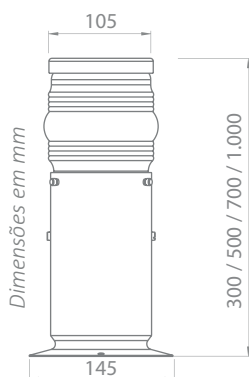

STB 107

MATERIAL

Alumínio extrudado com difusor em vidro

ACABAMENTO

Pintura eletrostática a pó

CORES

Pintura eletrostática a pó:

- Branco brilhante
- Branco texturizado
- Marrom Café texturizado
- Preto brilhante
- Preto texturizado
- Verde Musgo

Código	Fonte de luz	Soquete / base	Medidas
STB-107-P1E27	1 x Lâmpada Bulbo LED A60 ou FCE até 23 W	E27	Ø 105 x A 300 x Ø 145 mm
STB-107-M1E27	1 x Lâmpada Bulbo LED A60 ou FCE até 23 W	E27	Ø 105 x A 500 x Ø 145 mm
STB-107-G1E27	1 x Lâmpada Bulbo LED A60 ou FCE até 23 W	E27	Ø 105 x A 700 x Ø 145 mm
STB-107-GG1E27	1 x Lâmpada Bulbo LED A60 ou FCE até 23 W	E27	Ø 105 x A 1.000 x Ø 145 mm