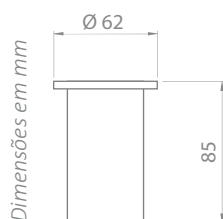

Corpo:

Branco texturizado

Moldura:

Branco texturizado

Marrom Café texturizado

Prata texturizado

Preto texturizado

Código	Fonte de luz	Potência	Fluxo luminoso	Eficiência	Temperatura de cor	Ângulo de abertura	IRC	IP	Vida útil LED	Tensão	Medidas
UL-TAM-LED07220V83036	LED	7 W	900 lm	129 lm/W	3.000 K	36°	>80	65	20.000 h	100~240 V	Ø 62 x A 85 x mm