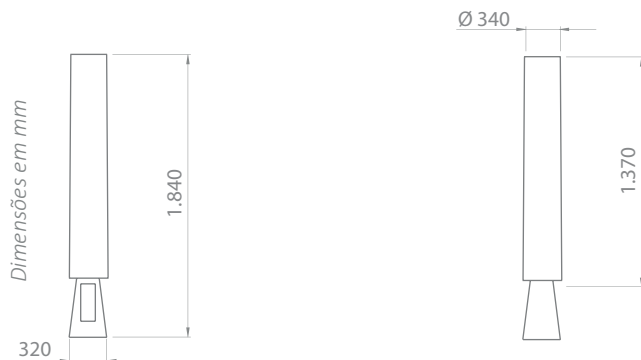

### MATERIAL

Base em alumínio / aço, com cúpula cônica em tecido off white plissado

\* Outras cores sob consulta

Código	Fonte de luz	Soquete / base	Medidas
COL021116 (pintura eletrostática a pó)	1 x Lâmpada Bulbo LED A60 ou FCE até 23 W	E27	Total L 340 x A 1.840 mm / Cúpula Ø 340 x A 1.370 mm / Base L 320 mm
COL0206A70 (pintura líquida)	1 x Lâmpada Bulbo LED A60 ou FCE até 23 W	E27	Total L 340 x A 1.840 mm / Cúpula Ø 340 x A 1.370 mm / Base L 320 mm