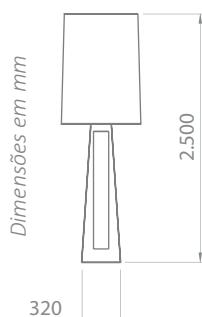

GRAN MELIÁ

MATERIAL

Base em alumínio / aço, com cúpula cônica em tecido off white plissado

ACABAMENTO

Pintura eletrostática a pó ou líquida

CORES

Pintura eletrostática a pó:

- Branco texturizado
- Marrom Café Escuro texturizado
- Marrom Café texturizado
- Prata texturizado
- Preto texturizado

Pintura líquida*:

- Astec Gold
- Cinza Barium
- Dourado Mosele
- Marrom Topázio

*Outras cores sob consulta

Código	Fonte de luz	Soquete / base	Medidas
COL021216 (pintura eletrostática a pó)	1 x Lâmpada Bulbo LED A60 ou FCE até 23 W	E27	Total Ø 650 x A 2.500 mm / Cúpula Ø 650 x A 900 mm / Base L 320 mm
COL031352 (pintura líquida)	1 x Lâmpada Bulbo LED A60 ou FCE até 23 W	E27	Total Ø 650 x A 2.500 mm / Cúpula Ø 650 x A 900 mm / Base L 320 mm