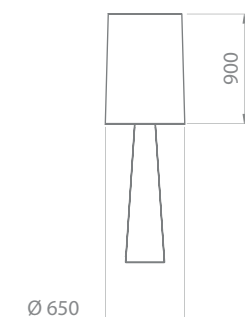

GRAN MELIÁ

MATERIAL

Base em alumínio / aço, com cúpula cônica em tecido off white plissado

ACABAMENTO

Pintura eletrostática a pó ou líquida

CORES

Pintura eletrostática a pó:

- Branco texturizado
- Marrom Café Escuro texturizado
- Marrom Café texturizado
- Prata texturizado
- Preto texturizado

Pintura líquida*:

- Astec Gold
- Cinza Barium
- Dourado Mosele
- Marrom Topázio

*Outras cores sob consulta

Código	Fonte de luz	Soquete / base	Medidas
COL021216 (pintura eletrostática a pó)	1 x Lâmpada Bulbo LED A60 ou FCE até 23 W	E27	Total Ø 650 x A 2.500 mm / Cúpula Ø 650 x A 900 mm / Base L 320 mm
COL031352 (pintura líquida)	1 x Lâmpada Bulbo LED A60 ou FCE até 23 W	E27	Total Ø 650 x A 2.500 mm / Cúpula Ø 650 x A 900 mm / Base L 320 mm