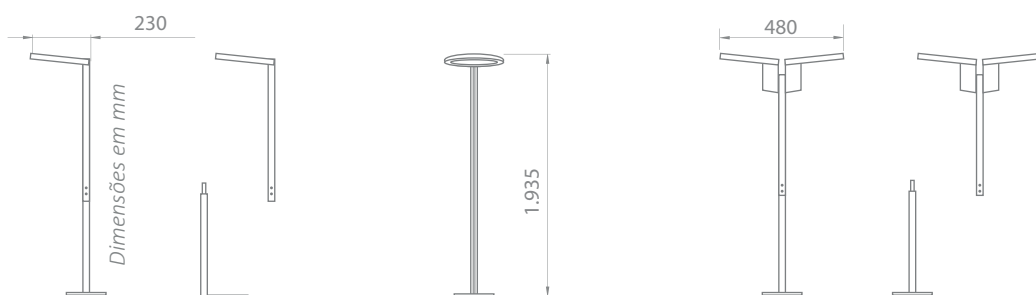

FLAT 1800

MATERIAL

Alumínio extrudado e repuxado, com difusor em acrílico fosco

ACABAMENTO

Pintura eletrostática a pó

CORES

- Branco texturizado
- Marrom Café texturizado
- Prata texturizado
- Preto texturizado

Código	Fonte de luz	Potência	Fluxo luminoso	Temperatura de cor	IRC	Vida útil LED	Equipamento auxiliar	Medidas
PSA-FLA-LED18BV830	LED	18 W (1 pétala)	1.440 lm	3.000 K	> 80	20.000 h	Driver 100~240 V	Ø 230 x A 1.935 mm
PSA-FLA-LED36BV830	LED	36 W (2 pétalas)	2.880 lm	3.000 K	> 80	20.000 h	Driver 100~240 V	Ø 480 x A 1.935 mm